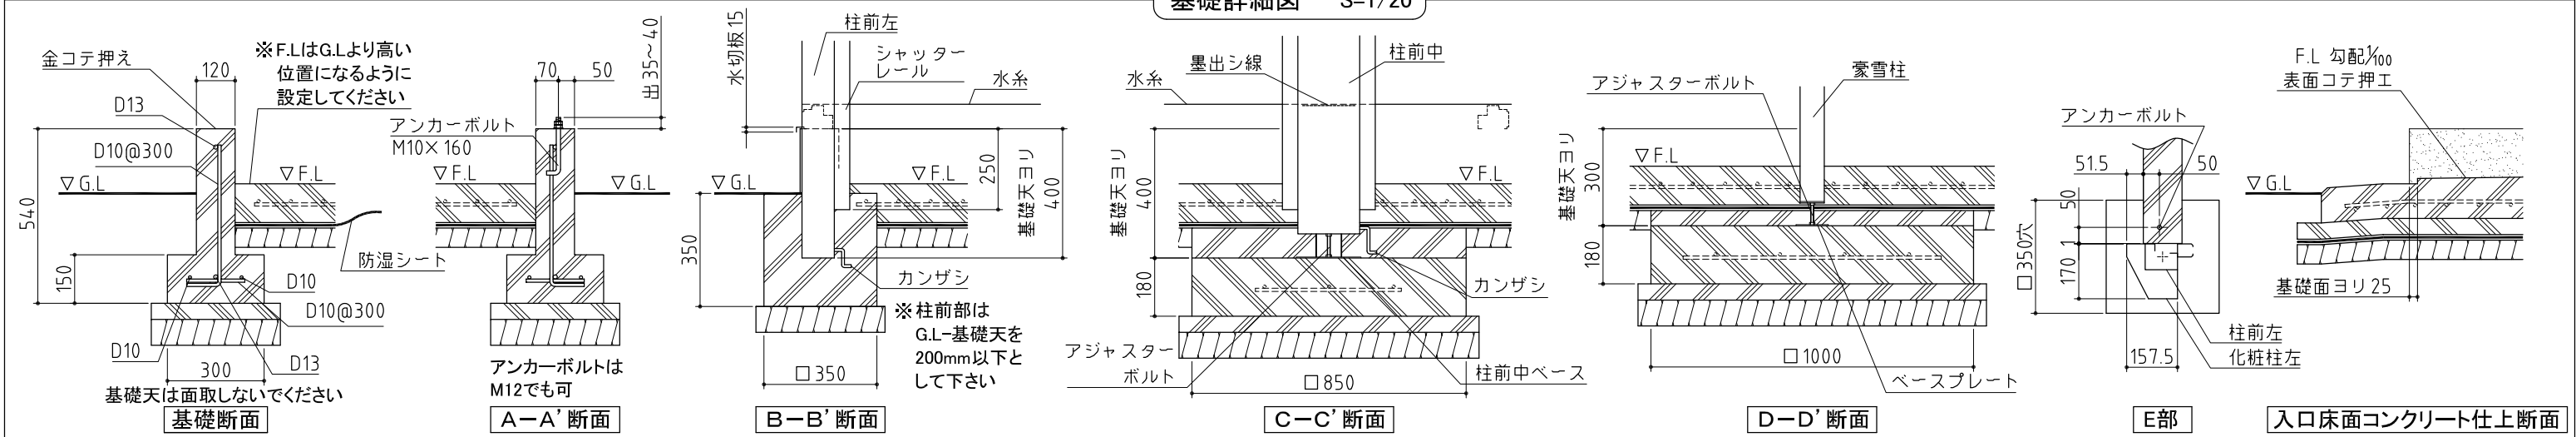

⚠注意
アンカーボルトは布基礎芯ではありません。

×...アンカーボルト位置を示す。

基礎詳細図 S=1/20

※機種名の□はTypeによって表記が異なります。
AまたはBが入ります。

基礎図

〈縮尺〉S=1/50
~豪雪型~

機種名 DR-3157H・JY□-2

※寒冷地等は、地域の実情に合わせた基礎にしてください。